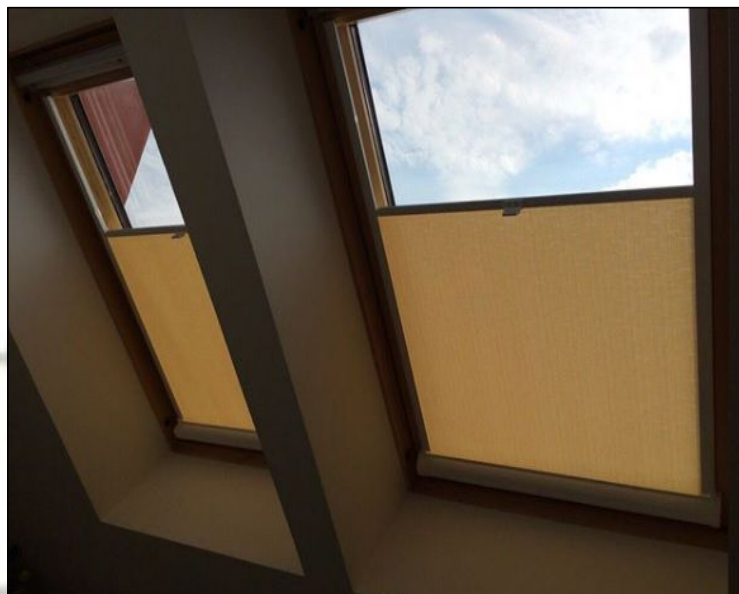

Краткое описание рулонной шторы в кассете СПРИНГ

Рулонная штора в кассете СПРИНГ занимает особое место в ассортименте рулонных штор. Это единственное решение для солнцезащиты на мансардные окна. Эта рулонная штора крепится исключительно на двустороннюю липкую ленту, что не повреждает раму деревянного мансардного окна. Направляющие крепятся аккуратно в углубления вокруг стекла на мансардном окне, делая хороший монолит с окном.

① Устанавливается без сверления на открывающуюся и глухую створки

② Свобода выбора стороны расположения. Можно устанавливать для работы сверху в низ и снизу в верх.

③ Отлично подходит для блэкаутов, т.к. блокирует свет полностью с помощью направляющих.

④ Все элемент рулонной шторы в кассете СПРИНГ выполнены из алюминия, кроме боковых крышек.

• Рулонная штора в кассете СПРИНГ

Данная рулонная штора изготавливается в диапазоне размеров 30 см – 160 см, стандартной высоты 175 см +/-2%
Дополнительную информацию уточняйте у менеджера.