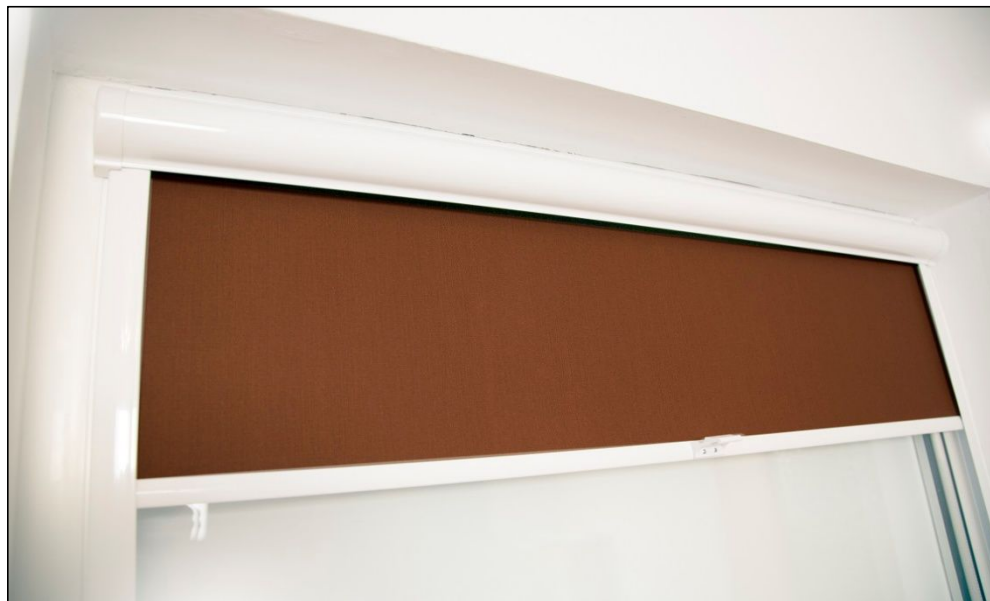

Краткое описание рулонной шторы в кассете СПРИНГ

Рулонная штора в кассете СПРИНГ занимает особое место в ассортименте рулонных штор. Это единственное решение для солнцезащиты на мансардные окна. Эта рулонная штора крепится исключительно на двустороннюю липкую ленту, что не повреждает раму деревянного мансардного окна. Направляющие крепятся аккуратно в углубления вокруг стекла на мансардном окне, делая хороший монолит с окном.

① Устанавливается без сверления на открывающуюся и глухую створки

② Свобода выбора стороны расположения. Можно устанавливать для работы сверху в низ и снизу в верх.

③ Отлично подходит для блэкаутов, т.к. блокирует свет полностью с помощью направляющих.

④ Все элемент рулонной шторы в кассете СПРИНГ выполнены из алюминия, кроме боковых крышек.

• Рулонная штора в кассете СПРИНГ

Данная рулонная штора изготавливается в диапазоне размеров 30 см – 160 см, стандартной высоты 175 см +/-2%
Дополнительную информацию уточняйте у менеджера.