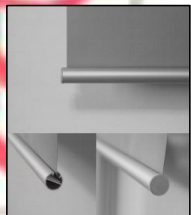

Краткое описание рулонной шторы «МИНИРОЛЛ»:

Самое простое и дешевое решение декора окна. Изготавливается со светопроницаемой и светоНЕпроницаемой тканью.

① Устанавливается без сверления на открывающуюся створку

② Аналогично роллгардине со сверлением на стену, проем или потолок.

Оба этих варианта входят в комплект

③ Доступен также вариант установки на глухую створку без сверления, но с помощью дополнительного крепления, приобретаемого отдельно:

④ Дополнительные аксессуары – пространственная направляющая, механизм с леской и декоративный утяжелитель (анод-ный или белый) приобретаются отдельно:

• Рулонная штора «МИНИРОЛЛ»

Данная рулонная штора изготавливается в диапазоне размеров 30 см – 120 см, стандартной высоты 175 см +/-2%
Дополнительную информацию уточняйте у менеджера.