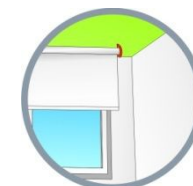

• Рулонная штора «МИНИРОЛЛ»

Данная рулонная штора изготавливается в диапазоне размеров 30 см – 120 см, стандартной высоты 175 см +/-2%
Дополнительную информацию уточняйте у менеджера.