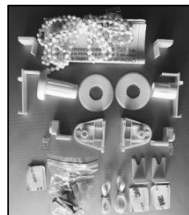

# Краткое описание рулонной шторы «МИНИРОЛЛ»:

Самое простое и дешевое решение декора окна. Изготавливается со светопроницаемой и светоНЕпроницаемой тканью.

① Устанавливается без сверления на открывающуюся створку

② Аналогично роллгардине со сверлением на стену, проем или потолок.

*Оба этих варианта входят в комплект*

③ Доступен также вариант установки на глухую створку без сверления, но с помощью дополнительного крепления, приобретаемого отдельно:

④ Дополнительные аксессуары – пространственная направляющая, механизм с леской и декоративный утяжелитель (анод-ный или белый) приобретаются отдельно: