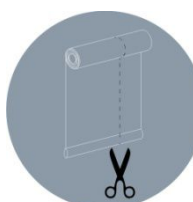

② Аналогично роллгардине со сверлением на стену, проем или потолок.

*Оба этих варианта входят в комплект*

③ Доступен также вариант установки на глухую створку без сверления, но с помощью дополнительного крепления, приобретаемого отдельно:

## • Рулонная штора «МИНИРОЛЛ»

Данная рулонная штора изготавливается в диапазоне размеров 30 см – 120 см, стандартной высоты 175 см +/-2%  
Дополнительную информацию уточняйте у менеджера.